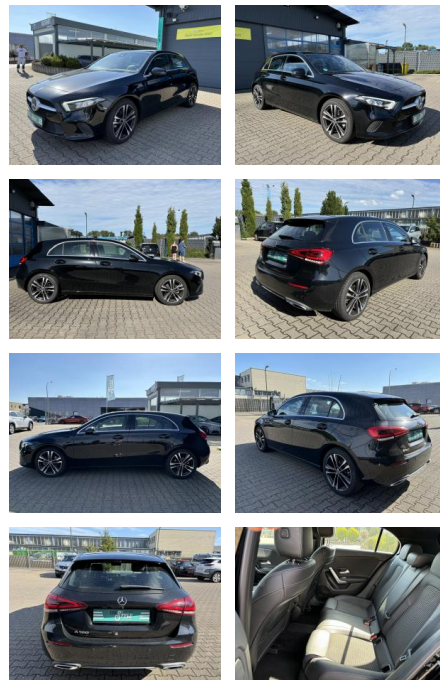

Auto Pohlmann
Werner von Braun Str. 1 - 49134 Wallenhorst - Tel.: 05407 / 81550

Ihr Ansprechpartner

Herr Karl Pohlmann
E-Mail: verkauf@ap-auto-pohlmann.de
Telefon: 05407 81550

Mercedes-Benz A 180 Edition 19 Ambiente Apple Ca...

CS01-FO2405176 Angebotsnr.:

Erstzulassung:	Kilometer:	Farbe:	Leistung:	Kraftstoffart:
25.03.2020	37.900	Schwarz	100 kW / 136 PS	Benzin

PREIS
20.990 €

FINANZIERUNGSBEISPIEL

Laufzeit: 72 Monate Anzahlung: 25 %
Basis-Finanzierung:* Mtl. Rate:
Zielraten-Finanzierung:** **182 €**