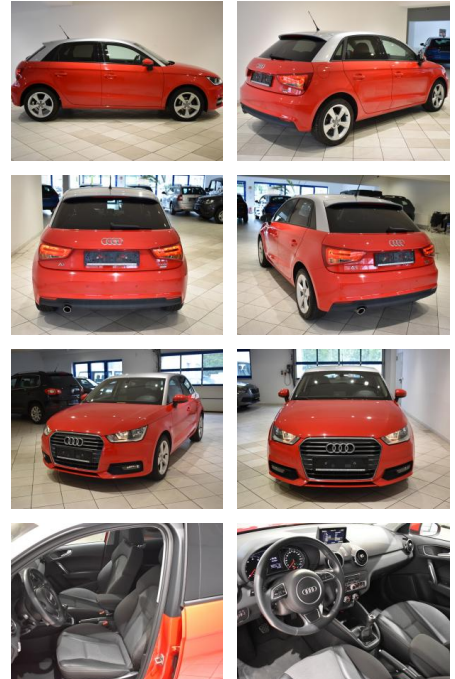

AH44-ATS8208Angebotsnr.:

Erstzulassung:	Kilometer:	Farbe:	Leistung:	Kraftstoffart:
25.01.2019	75.788	Rot	70 kW / 95 PS	Benzin

PREIS
16.350 €

FINANZIERUNGSBEISPIEL

Laufzeit: 72 Monate Anzahlung: 25 %
Basis-Finanzierung:* Mtl. Rate:
Zielraten-Finanzierung:** **142 €**