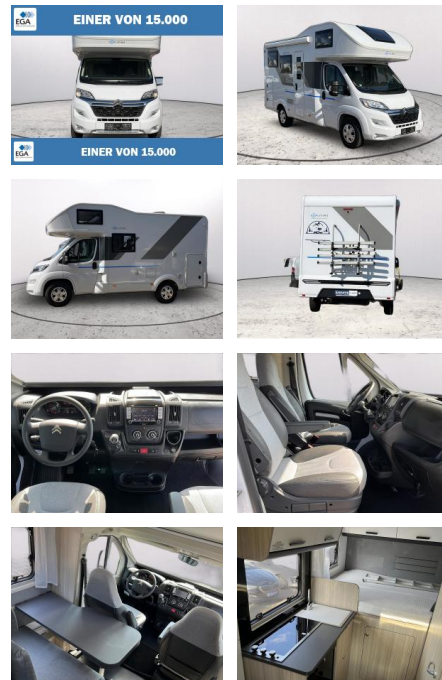

Ihr Ansprechpartner

Herr Karl Pohlmann
E-Mail: verkauf@ap-auto-pohlmann.de
Telefon: 05407 81550

Auto Pohlmann
Werner von Braun Str. 1 - 49134 Wallenhorst - Tel.: 05407 / 81550

Sun Living A60 SP X-TRA A60 SP X-TRA *Markise *K...

AB73-0072-2178 Angebotsnr.:

Erstzulassung:	Kilometer:	Farbe:	Leistung:	Kraftstoffart:
02.03.2022	48.913	Weiß	103 kW / 140 PS	Diesel

PREIS 50.440 €	FINANZIERUNGSBEISPIEL		* Basisfinanzierung: Anzahlung: 12.610 Euro, Laufzeit: 72 Monate, Nettodarlehen: 37.830 Euro, Gesamtbetrag: 59.508 Euro, Zinssätze: 7.71% Sollz. (gebunden), 7.99% eff. ** Zielratenfinanzierung: Anzahlung: 12.610 Euro, Laufzeit: 72 Monate, Nettodarlehen: 37.830 Euro, Zielrate: 27.742 Euro, Gesamtbetrag: 60.918 Euro, Zinssätze: 7.71% Sollz. (gebunden), 7.99% eff., Vermittlung für: Repräsentatives Beispiel gem. § 17 Abs. 4 PAngV. Diese Finanzierungsangebote sind Beispiele. Gerne ermitteln wir für Sie Ihr individuelles Angebot.
	Laufzeit: 72 Monate	Anzahlung: 25 %	
	Basis-Finanzierung:*	Mtl. Rate:	
	Zielraten-Finanzierung:**	438 €	

Ausstattung

Besonderheiten

- Fahrerhaus Klimaanlage
- elektrische Trittstufe
- Navigationssystem
- Markise
- Parksensoren hinten
- Rückfahrkamera
- Tempomat
- Fahrradträger für 4 Fahrräder
- Panorama Dachfenster Front
- faltverdunkelung Fahrerhaus
- Zentralverriegelung mit Fernbedienung
- Standheizung
- Winterfest
- Fliegenschutz Wohnraum
- Kühlschrank
- 3 Flammen Kocher
- Heckgarage mit 2 Türen links und rechts
- Gasheizung
- Fahrerhaussitze höhen- bzw. neigungsverstellbar mit Armlehnen und

- Cassetten-Toilette mit elektrischer Spülung
- ABS

Sicherheit

- Reifendruckkontrollsystem
- PDC Park Distance Control hinten
- Anti-Blockiersystem ABS
- Antischlupfregelung ASC+T
- elektronische Stabilitätskontrolle (ESP / DSP)
- Servolenkung
- Geschwindigkeitsregelung (Tempomat)
- Wegfahrsperrung
- ESP
- Hill Holder
- Traction+
- etc
- Isofix Kindersitz Befestigung Rückbank

Multimedia

- USB
- Radio DAB
- Touchscreen
- Radio
- CD Radio
- Freisprechen
- Navigation mit Bildschirm
- MP3 Anschluss
- Bluetooth
- Radioantenne im Außenspiegel

Komfort

- Berganfahrassistent
- Klimaanlage
- Front-Airbags
- Zentralverriegelung
- Fernbedienung Zentralverriegelung
- Bordcomputer
- ASR

STÄNDIG ÜBER 15.000 FAHRZEUGE IM BESTAND!