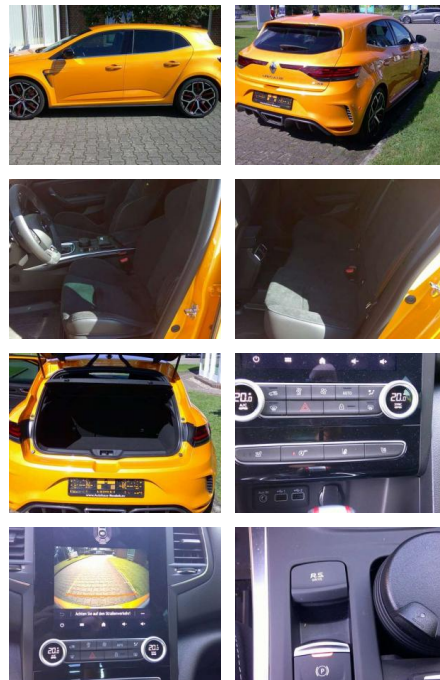

## Renault Megane TCe 300 GPF EDC R.S. TROPHY

HB09\_986

Angebotsnr.:

Erstzulassung:	Kilometer:	Farbe:	Leistung:	Kraftstoffart:
01.01.2022	11.300		221 kW / 300 PS	Benzin

**PREIS**  
**44.970 €**