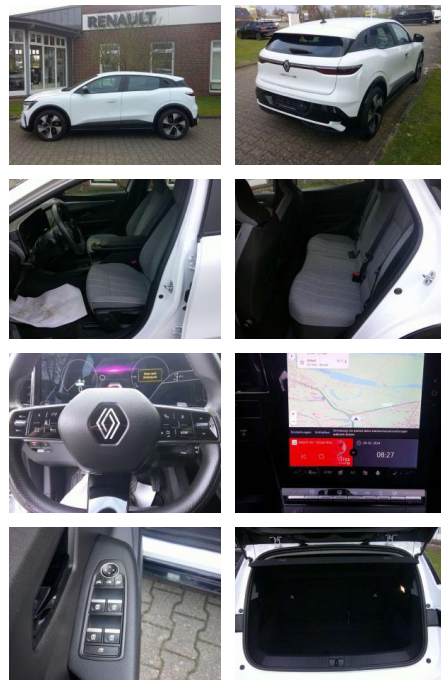

HB09_1001 **Angebotsnr.:**

Erstzulassung:	Kilometer:	Farbe:	Leistung:	Kraftstoffart:
01.10.2022	13.600	Weiß	160 kW / 218 PS	Benzin

PREIS
45.790 €

FINANZIERUNGSBEISPIEL
Laufzeit: 72 Monate Anzahlung: 25 %
Basis-Finanzierung:* Mtl. Rate:
Zielraten-Finanzierung:** **397 €**

Multimedia

- Soundsystem
- USB
- Radio DAB
- Verkehrszeichenerkennung
- Sprachsteuerung
- Touchscreen
- Radio

- Navigation mit Bildschirm

Komfort

- Berganfahrassistent
- Beheizbares Lenkrad
- Klimaautomatik
- Front- und Seiten-Airbags
- Lederlenkrad
- Zentralverriegelung
- Automatik
- Keyless Entry