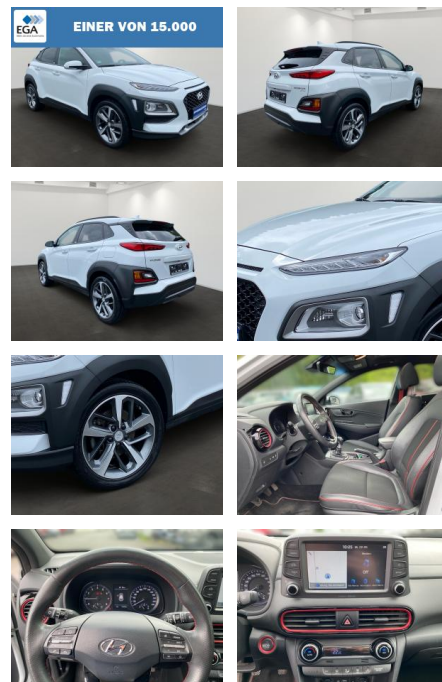

BR01-MD_531206gebotsnr.:

Erstzulassung:	Kilometer:	Farbe:	Leistung:	Kraftstoffart:
20.08.2020	72.200		88 kW / 120 PS	Benzin

PREIS	FINANZIERUNGSBEISPIEL	
17.470 €	Laufzeit: 72 Monate Anzahlung: 25 %	* Basisfinanzierung: Anzahlung: 4.368 Euro, Laufzeit: 72 Monate, Nettodarlehen: 13.103 Euro, Gesamtbetrag: 20.611 Euro, Zinssätze: 7.71% Sollz. (gebunden), 7.99% eff.
	Basis-Finanzierung:* Mtl. Rate:	** Zielratenfinanzierung: Anzahlung: 4.368 Euro, Laufzeit: 72 Monate, Nettodarlehen: 13.103 Euro, Zielrate: 9.609 Euro, Gesamtbetrag: 21.100 Euro, Zinssätze: 7.71% Sollz. (gebunden), 7.99% eff.,
	Zielraten-Finanzierung:** 152 €	Vermittlung für: Repräsentatives Beispiel gem. § 17 Abs. 4 PAngV. Diese Finanzierungsangebote sind Beispiele. Gerne ermitteln wir für Sie Ihr individuelles Angebot.