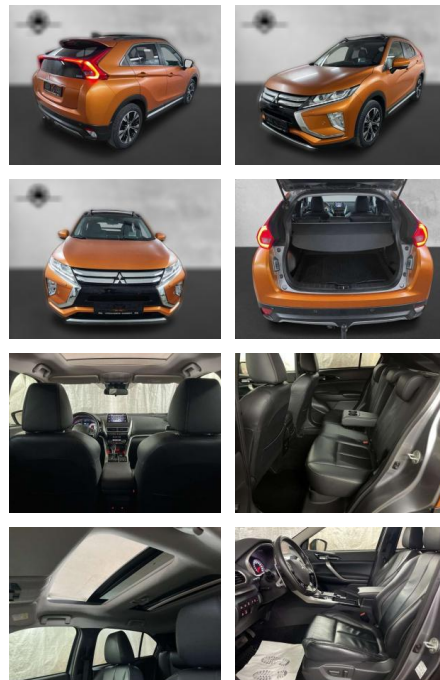

AP38-1445810 Angebotsnr.:

Erstzulassung:	Kilometer:	Farbe:	Leistung:	Kraftstoffart:
01.01.2019	77.300		120 kW / 163 PS	Benzin

PREIS
19.850 €

FINANZIERUNGSBEISPIEL
Laufzeit: 72 Monate Anzahlung: 25 %
Basis-Finanzierung:* Mtl. Rate:
Zielraten-Finanzierung:** **172 €**

- Zwischenverkauf und Irrtümer vorbehalten. Fahrzeug ist foliert
- Originalfarbe ist Platinum Grau met.
- lückenlos Schec...

STÄNDIG ÜBER 15.000 FAHRZEUGE IM BESTAND!