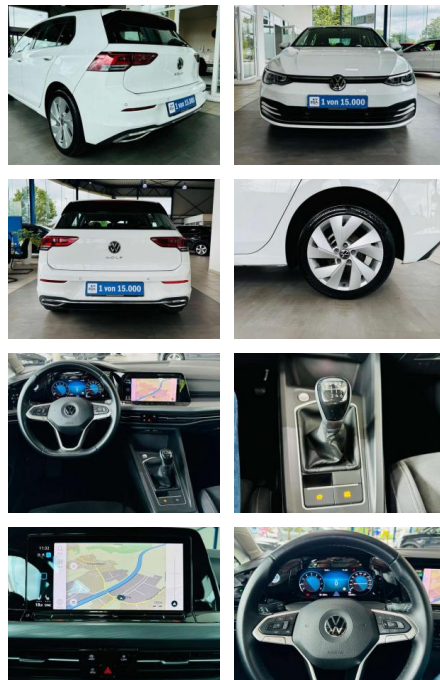

Ihr Ansprechpartner

Herr Karl Pohlmann
E-Mail: verkauf@ap-auto-pohlmann.de
Telefon: 05407 81550

Auto Pohlmann
Werner von Braun Str. 1 - 49134 Wallenhorst - Tel.: 05407 / 81550

Volkswagen Golf 1.5 TSI Style NAV LED PDC vo+hi

AV01-004911-48 Angebotsnr.:

Erstzulassung:	Kilometer:	Farbe:	Leistung:	Kraftstoffart:	Verbr. komb.	CO2-Emission	CO2-Klasse (WLTP)
01.09.2020	46.500	Weiß	96 kW / 131 PS	Benzin	5,3 l/100km	121 g/km	D

PREIS
21.800 €

FINANZIERUNGSBEISPIEL
Laufzeit: 72 Monate   Anzahlung: 25 %
Basis-Finanzierung:*   Mtl. Rate:
Zielraten-Finanzierung:** **1.899 €**

* Basisfinanzierung: Anzahlung: 5.450 Euro, Laufzeit: 72 Monate, Nettodarlehen: 16.350 Euro, Gesamtbetrag: 25.719 Euro, Zinssätze: 7.71% Sollz. (gebunden), 7.99% eff.
** Zielratenfinanzierung: Anzahlung: 5.450 Euro, Laufzeit: 72 Monate, Nettodarlehen: 16.350 Euro, Zielrate: 11.990 Euro, Gesamtbetrag: 26.329 Euro, Zinssätze: 7.71% Sollz. (gebunden), 7.99% eff.,
Vermittlung für:
Repräsentatives Beispiel gem. § 17 Abs. 4 PAngV. Diese Finanzierungsangebote sind Beispiele. Gerne ermitteln wir für Sie Ihr individuelles Angebot.

Ausstattung

Sicherheit

- Anti-Blockiersystem ABS

Multimedia

- Radio

Weiteres

- 1 von 15.000 Fahrzeugen- . Das Fahrzeug ist scheckheftgepflegt! Letzter Service am 26725KM!!! Sonderausstattung Audio-Navigationssystem Discover Pro Streaming & Internet (Touchscreen
- Bluetooth
- USB) (Fahrerassistenz-System: Verkehrszeichenerkennung
- Radioempfang digital (DAB+)
- Sprachsteuerungs-System
- Mobile Online Dienste App-Connect inkl. App-Connect Wireless und Apple CarPlay
- Frontkamera (Multifunktionskamera Frontscheibe)) Ausstattungs-Paket:

- Scheibenwischer mit Regensensor
- Innenspiegel mit Ablendautomatik
- Frontkamera (Multifunktionskamera Frontscheibe)) Lautsprecher (7
- vorn und hinten) Mobile Online Dienste We Connect Plus Sonderlackierung Pure-White Serienausstattung 3-Punkt-Sicherheitsgurt hinten mitte Abbiege- und Allwetterlicht / Schlechtwetter-Licht Airbag Fahrer-/Beifahrerseite
- Beifahrerairbag abschaltbar
- Ambiente-Beleuchtung (30 Farben)
- Antennen-Diversity Anti-Blockier-System (ABS) Antriebsart: Frontantrieb
- Ausstattung Style Automatische Fahrlichtschaltung (ALS) mit Leaving Home / Coming-Home-Lichtfunktion
- Außenspiegel Wagenfarbe Außenspiegel elektr. verstell- und heizbar
- mit Memory Außenspiegel mit