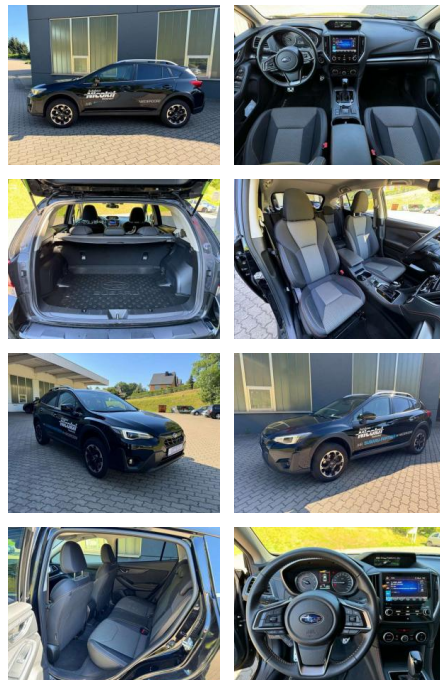

Erstzulassung:	Kilometer:	Farbe:	Leistung:	Kraftstoffart:
01.03.2023	10.901	Schwarz	84 kW / 114 PS	Benzin

PREIS
28.290 €

FINANZIERUNGSBEISPIEL
Laufzeit: 72 Monate Anzahlung: 25 %
Basis-Finanzierung:* Mtl. Rate:
Zielraten-Finanzierung:** **245 €**

Multimedia

- Soundsystem
- USB
- Radio DAB
- Touchscreen

- Radio
- Freisprechen
- Navigation mit Bildschirm
- MP3 Anschluss
- Bluetooth

Komfort

- Berganfahrassistent
- 4-Zonen-Klimaautomatik
- Lederlenkrad
- Zentralverriegelung
- Fernbedienung Zentralverriegelung
- Bordcomputer
- Automatik
- Keyless Entry