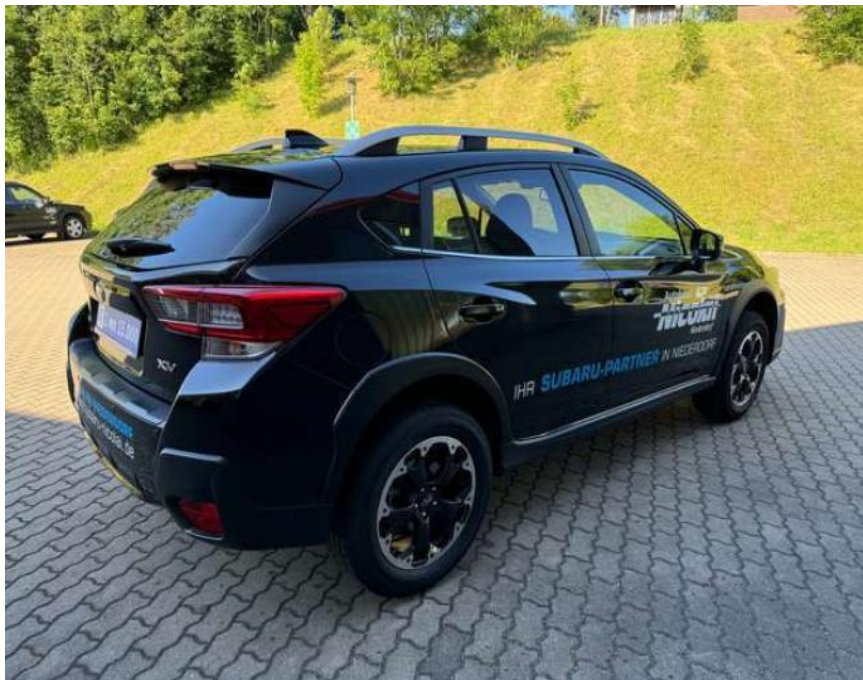

Ihr Ansprechpartner

Herr Karl Pohlmann
E-Mail: verkauf@ap-auto-pohlmann.de
Telefon: 05407 81550

Auto Pohlmann
Werner von Braun Str. 1 - 49134 Wallenhorst - Tel.: 05407 / 81550

Subaru XV Exclusive

AN10-VX77 **Angebotsnr.:**

Erstzulassung:	Kilometer:	Farbe:	Leistung:	Kraftstoffart:
01.03.2023	10.901	Schwarz	84 kW / 114 PS	Benzin

PREIS
28.290 €

FINANZIERUNGSBEISPIEL
Laufzeit: 72 Monate Anzahlung: 25 %
Basis-Finanzierung:* Mtl. Rate:
Zielraten-Finanzierung:** **245 €**