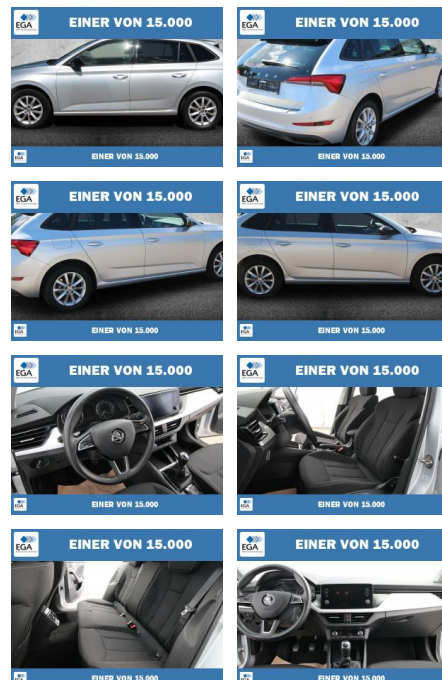

PW01-22445-07 Angebotsnr.:

Erstzulassung:	Kilometer:	Farbe:	Leistung:	Kraftstoffart:
01.08.2019	82.349	Silber	85 kW / 116 PS	Benzin

PREIS
17.070 €

FINANZIERUNGSBEISPIEL
Laufzeit: 72 Monate Anzahlung: 25 %
Basis-Finanzierung:* Mtl. Rate:
Zielraten-Finanzierung:** **148 €**