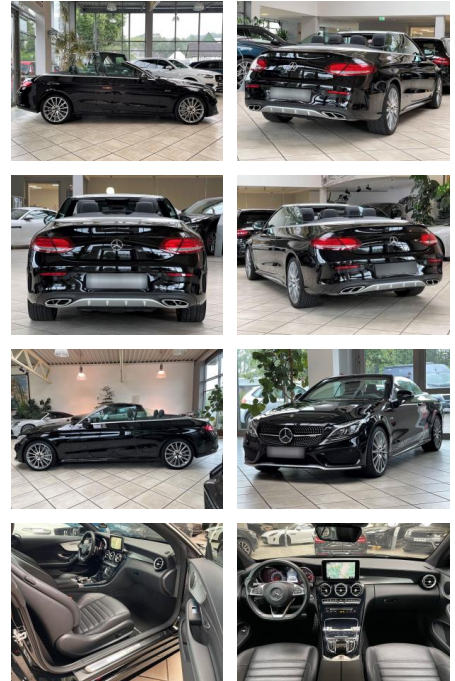

LA05-80-57639Angebotsnr.:

Erstzulassung:	Kilometer:	Farbe:	Leistung:	Kraftstoffart:	Verbr. komb.	CO2-Emission	CO2-Klasse (WLTP)
27.05.2017	56.912	Diverse	270 kW / 367 PS	Benzin	8,3 l/100km	190 g/km	G

PREIS
43.750 €