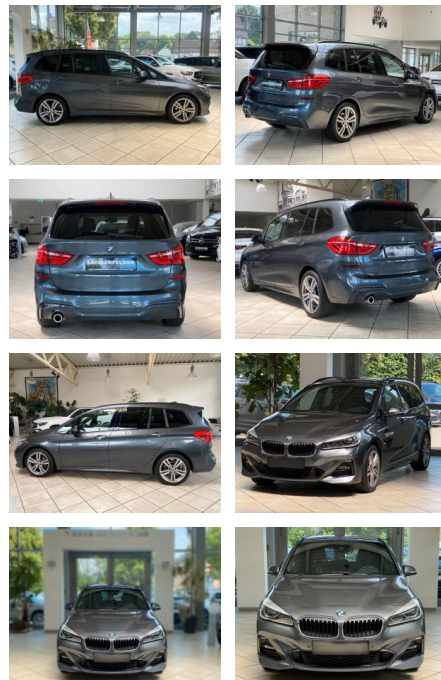

## BMW 218 Gran Tourer 218i Grand Tourer M

LA05-152-S32906 Angebotsnr.:

Erstzulassung:	Kilometer:	Farbe:	Leistung:	Kraftstoffart:	Verbr. komb.	CO2-Emission	CO2-Klasse (WLTP)
26.10.2020	119.283	Diverse	103 kW / 140 PS	Benzin	5,6 l/100km	128 g/km	D

**PREIS**  
**21.090 €**