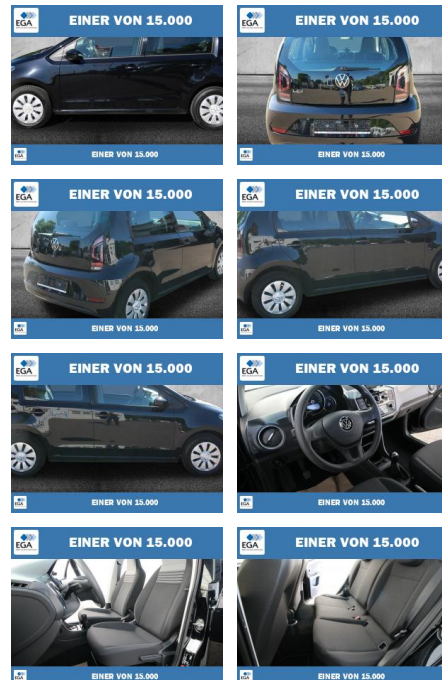

PW01-10742-1 **Angebotsnr.:**

Erstzulassung:	Kilometer:	Farbe:	Leistung:	Kraftstoffart:
01.10.2021	56.270	Schwarz	48 kW / 65 PS	Benzin

PREIS 11.920 €	FINANZIERUNGSBEISPIEL		* Basisfinanzierung: Anzahlung: 2.980 Euro, Laufzeit: 72 Monate, Nettodarlehen: 8.940 Euro, Gesamtbetrag: 14.063 Euro, Zinssätze: 7.71% Sollz. (gebunden), 7.99% eff. ** Zielratenfinanzierung: Anzahlung: 2.980 Euro, Laufzeit: 72 Monate, Nettodarlehen: 8.940 Euro, Zielrate: 6.556 Euro, Gesamtbetrag: 14.396 Euro, Zinssätze: 7.71% Sollz. (gebunden), 7.99% eff., Vermittlung für: Repräsentatives Beispiel gem. § 17 Abs. 4 PAngV. Diese Finanzierungsangebote sind Beispiele. Gerne ermitteln wir für Sie Ihr individuelles Angebot.
	Laufzeit: 72 Monate	Anzahlung: 25 %	
	Basis-Finanzierung:**	Mtl. Rate: 103 €	
	Zielraten-Finanzierung:**	Mtl. Rate:	