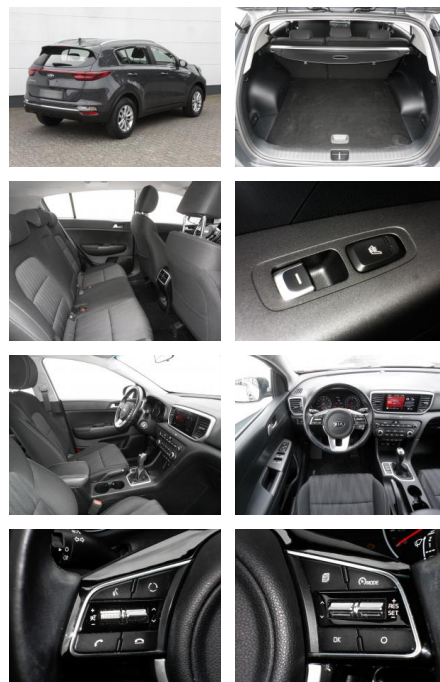

Ihr Ansprechpartner

Herr Karl Pohlmann
E-Mail: verkauf@ap-auto-pohlmann.de
Telefon: 05407 81550

Auto Pohlmann
Werner von Braun Str. 1 - 49134 Wallenhorst - Tel.: 05407 / 81550

Kia Sportage Edition 7 2WD

NK01-085791 **Angebotsnr.:**

Erstzulassung:	Kilometer:	Farbe:	Leistung:	Kraftstoffart:
26.08.2021	26.873	Diverse	97 kW / 132 PS	Benzin

PREIS
19.230 €

FINANZIERUNGSBEISPIEL
Laufzeit: 72 Monate   Anzahlung: 25 %
Basis-Finanzierung:*   Mtl. Rate:
Zielraten-Finanzierung:** **167 €**

* Basisfinanzierung: Anzahlung: 4.808 Euro, Laufzeit: 72 Monate, Nettodarlehen: 14.423 Euro, Gesamtbetrag: 22.688 Euro, Zinssätze: 7.71% Sollz. (gebunden), 7.99% eff.
** Zielratenfinanzierung: Anzahlung: 4.808 Euro, Laufzeit: 72 Monate, Nettodarlehen: 14.423 Euro, Zielrate: 10.577 Euro, Gesamtbetrag: 23.225 Euro, Zinssätze: 7.71% Sollz. (gebunden), 7.99% eff.,

Vermittlung für:
Repräsentatives Beispiel gem. § 17 Abs. 4 PAngV. Diese Finanzierungsangebote sind Beispiele. Gerne ermitteln wir für Sie Ihr individuelles Angebot.

Ausstattung

Sicherheit

- Reifendruckkontrollsystem

Multimedia

- USB
- Touchscreen

Komfort

- Berganfahrassistent
- Beheizbares Lenkrad
- Lederlenkrad

Weiteres

- * Airbag Beifahrerseite abschaltbar
- Airbag Fahrer-/Beifahrerseite
- Aktives Bremslicht (ESS)
- Anti-Blockier-System (ABS)
- Antriebsart: Frontantrieb
- Audiosystem: Radio mit USB-Anschluss / AUX-IN
- Außenspiegel elektr. verstellbar

- beide
- Außenspiegel Wagenfarbe
- Bordcomputer
- Bremsassistent
- Chromeinfassung Seitenfenster
- Dachreling
- Dachspoiler
- Einparkhilfe hinten
- Elektron. Stabilitäts-Programm (ESP / ESC)
- Emotion-Paket
- Fahrassistenten-System: Bergabfahr-Assistent
- Fahrassistenten-System: Berganfahr-Assistent
- Fensterheber elektrisch vorn + hinten
- Freisprecheinrichtung Bluetooth
- Füllstandsanzeige Scheibenwaschanlage
- Fußmatten
- Gegenlenkunterstützung (Vehicle Stability Management)

- VSM
- Geschwindigkeits-Regelanlage (Tempomat)
- Getränkehalter hinten
- Getriebe 6-Gang
- Gurtstraffer mit Kraftbegrenzer
- Heckscheibe heizbar
- Heckscheibenwischer
- Isofix-Aufnahmen für Kindersitz
- Karosserie: 5-türig
- Klimaanlage
- Kopf-Airbag-System vorn und hinten
- Laderaumabdeckung
- Lenkrad heizbar
- Lenkrad (Leder)
- Lenksäule (Lenkrad) höhen-/längsverstellbar
- LM-Felgen 6
- 5x16
- Luftausströmer im Fond mitte
- Metallic-Lackierung
- Mittelarmlehne hinten

STÄNDIG ÜBER 15.000 FAHRZEUGE IM BESTAND!