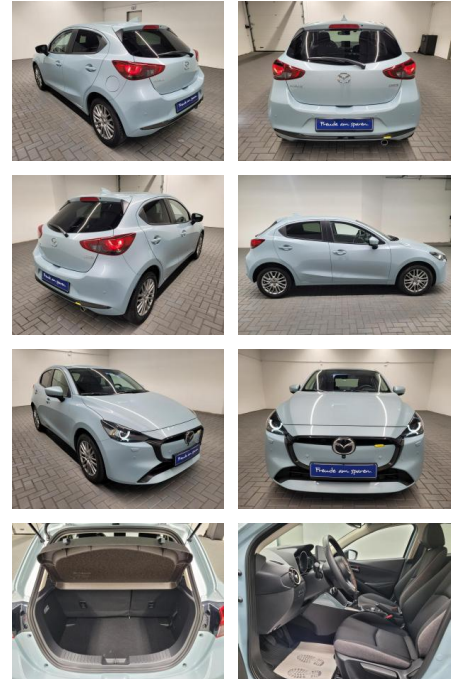

Ihr Ansprechpartner

Herr Karl Pohlmann
E-Mail: verkauf@ap-auto-pohlmann.de
Telefon: 05407 81550

Auto Pohlmann
Werner von Braun Str. 1 - 49134 Wallenhorst - Tel.: 05407 / 81550

Mazda 2 "Exclusive-Line LED/Navi/HUD/360°

AM35-26227 **Angebotsnr.:**

Erstzulassung:	Kilometer:	Farbe:	Leistung:	Kraftstoffart:
03.07.2023	9.300		66 kW / 90 PS	Benzin

PREIS
23.040 €

FINANZIERUNGSBEISPIEL

Laufzeit: 72 Monate Anzahlung: 25 %
 Basis-Finanzierung:* Mtl. Rate:
 Zielraten-Finanzierung:** **200 €**