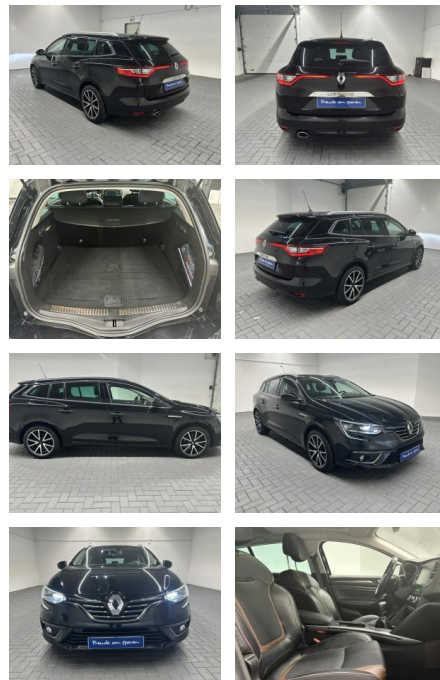

AM35-26254 **Angebotsnr.:**

Erstzulassung:	Kilometer:	Farbe:	Leistung:	Kraftstoffart:
21.03.2018	104.000		97 kW / 132 PS	Benzin

PREIS
16.300 €

FINANZIERUNGSBEISPIEL

Laufzeit: 72 Monate Anzahlung: 25 %
Basis-Finanzierung:* Mtl. Rate:
Zielraten-Finanzierung:** **141 €**