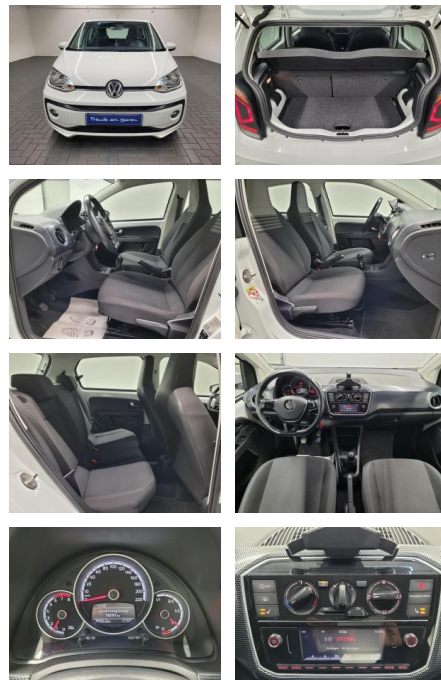

AM35-26303 **Angebotsnr.:**

Erstzulassung:	Kilometer:	Farbe:	Leistung:	Kraftstoffart:
29.03.2018	72.000		55 kW / 75 PS	Benzin

PREIS
11.400 €

FINANZIERUNGSBEISPIEL

Laufzeit: 72 Monate Anzahlung: 25 %
Basis-Finanzierung:* Mtl. Rate:
Zielraten-Finanzierung:** Mtl. **99 €**