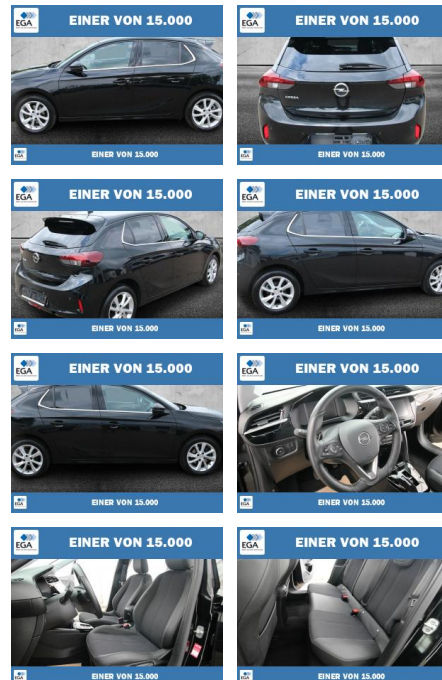

Ihr Ansprechpartner

Herr Karl Pohlmann
E-Mail: verkauf@ap-auto-pohlmann.de
Telefon: 05407 81550

Auto Pohlmann
Werner von Braun Str. 1 - 49134 Wallenhorst - Tel.: 05407 / 81550

Opel Corsa 1.2 Turbo Automatik Elegance LED

PW01-55110-007 Angebotsnr.:

Erstzulassung:	Kilometer:	Farbe:	Leistung:	Kraftstoffart:
01.01.2023	61.440	Schwarz	74 kW / 101 PS	Benzin

PREIS
17.790 €

FINANZIERUNGSBEISPIEL
 Laufzeit: 72 Monate Anzahlung: 25 %
 Basis-Finanzierung:* Mtl. Rate:
 Zielraten-Finanzierung:** **154 €**