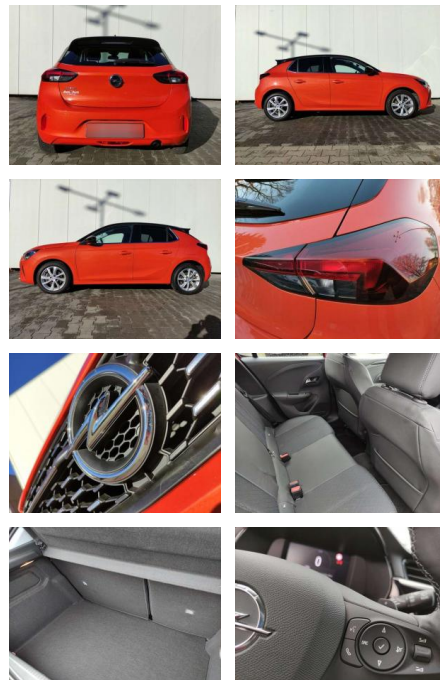

Ihr Ansprechpartner

Herr Karl Pohlmann
E-Mail: verkauf@ap-auto-pohlmann.de
Telefon: 05407 81550

Auto Pohlmann
Werner von Braun Str. 1 - 49134 Wallenhorst - Tel.: 05407 / 81550

Opel Corsa Corsa 1.2 Turbo Aut. Elegance

AP08-310742 **Angebotsnr.:**

Erstzulassung:	Kilometer:	Farbe:	Leistung:	Kraftstoffart:	Verbr. komb.	CO2-Emission	CO2-Klasse (WLTP)
01.02.2023	11.000		74 kW / 101 PS	Benzin	5,6 l/100km	127 g/km	D

PREIS
19.520 €

FINANZIERUNGSBEISPIEL
Laufzeit: 72 Monate   Anzahlung: 25 %
Basis-Finanzierung:*   Mtl. Rate:
Zielraten-Finanzierung:** **1169 €**

* Basisfinanzierung: Anzahlung: 4.880 Euro, Laufzeit: 72 Monate, Nettodarlehen: 14.640 Euro, Gesamtbetrag: 23.029 Euro, Zinssätze: 7.71% Sollz. (gebunden), 7.99% eff.
** Zielratenfinanzierung: Anzahlung: 4.880 Euro, Laufzeit: 72 Monate, Nettodarlehen: 14.640 Euro, Zielrate: 10.736 Euro, Gesamtbetrag: 23.575 Euro, Zinssätze: 7.71% Sollz. (gebunden), 7.99% eff.,

Vermittlung für:
Repräsentatives Beispiel gem. § 17 Abs. 4 PAngV. Diese Finanzierungsangebote sind Beispiele. Gerne ermitteln wir für Sie Ihr individuelles Angebot.

Ausstattung

Sicherheit

- Anti-Blockiersystem ABS

Multimedia

- Radio

Weiteres

- volldigitales Kombiinstrument
- Touchscreen Display LED-Scheinwerfer
- Adaptives Bremslicht Fernlichtassistent
- 16" Leichtmetallfelgen Klimaanlage Sitz:
- Sitzheizung vorn Einparkhilfe vorn und hinten
- Geschwindigkeitsregler Spur- und Spurhalte-Assistent
- Multifunktions-Lederlenkrad Radio:
- Multimedia Radio mit 7"- Touchscr
- Radiozubehör: DAB-Tuner (DAB+fähig)
- Innenspiegel automatisch abblendbar
- Außenspiegel elek. verstellb. u. beh.(2) Toter-Winkel-Warner
- Getriebe: 8-Stufen-Automatikgetriebe

- 12V in der Mittelkonsole
- Sicht-Ausstattung Umgebungsbeleuchtung
- Navi via App USB-Schnittstelle
- Lichtsensor und Regensensor
- Zentralverriegelung: 2 Zündschlüssel
- Zentralverriegelung m. Funkfernbedienung
- Wärmeschutzverglasung
- getönt Vorrüstung für Kindersitz
- "ISOFIX" vorn Vorrüstung für Kindersitz
- "ISOFIX" hint. Apple CarPlay und Android Auto
- Pollenfilter Parkbremse
- elektrisch Dreipunktsicherheitsgurte (5)
- Drehzahlmesser Dachspoiler Bremsleuchte
- dritte Bordcomputer
- Außenspiegelgehäuse in schwarz
- Airbag: Kopfairbags vorn und hinten
- Airbag Seitennairbags vorn
- Airbag Fahrer- und Bei.seite "Full-Size"
- Ablagefächer Parkpilot
- Einparkhilfe hinten Park & Go
- Elektronisches Stabilitätsprog. ESP