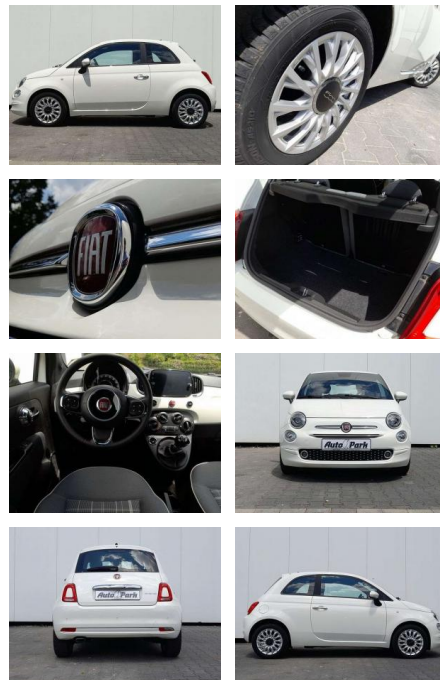

AP08-310469 **Angebotsnr.:**

Erstzulassung:	Kilometer:	Farbe:	Leistung:	Kraftstoffart:	Verbr. komb.	CO2-Emission	CO2-Klasse (WLTP)
01.10.2020	21.000	Weiß	52 kW / 71 PS	Benzin	5,3 l/100km	119 g/km	D

PREIS
13.240 €