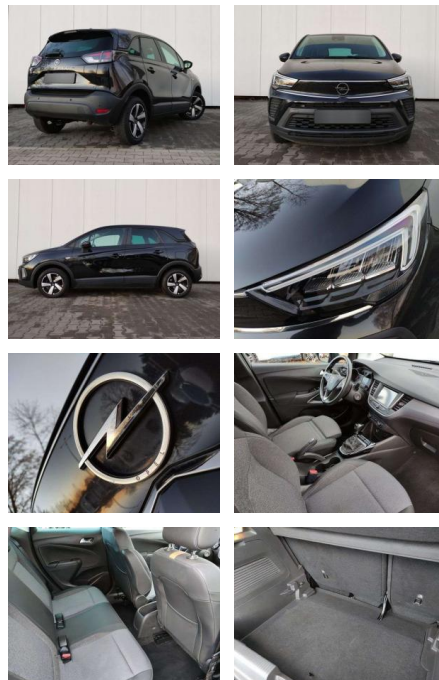

Erstzulassung:	Kilometer:	Farbe:	Leistung:	Kraftstoffart:	Verbr. komb.	CO2-Emission	CO2-Klasse (WLTP)
01.04.2021	82.400	Schwarz	96 kW / 131 PS	Benzin	5,7 l/100km	129 g/km	D

PREIS
14.340 €

FINANZIERUNGSBEISPIEL
Laufzeit: 72 Monate Anzahlung: 25 %
Basis-Finanzierung:* Mtl. Rate:
Zielraten-Finanzierung:** **124 €**