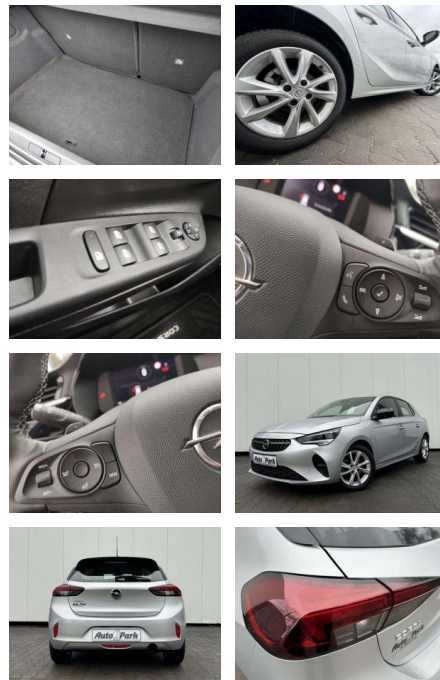

Ihr Ansprechpartner

Herr Karl Pohlmann
E-Mail: verkauf@ap-auto-pohlmann.de
Telefon: 05407 81550

Auto Pohlmann
Werner von Braun Str. 1 - 49134 Wallenhorst - Tel.: 05407 / 81550

Opel Corsa Corsa 1.2 Turbo Aut. Elegance

AP08-310740 **Angebotsnr.:**

Erstzulassung:	Kilometer:	Farbe:	Leistung:	Kraftstoffart:	Verbr. komb.	CO2-Emission	CO2-Klasse (WLTP)
01.01.2023	17.900	Silber	74 kW / 101 PS	Benzin	5,6 l/100km	127 g/km	D

PREIS
19.420 €

FINANZIERUNGSBEISPIEL

Laufzeit: 72 Monate   Anzahlung: 25 %
Basis-Finanzierung:*   Mtl. Rate:
Zielraten-Finanzierung:** **168 €**

* Basisfinanzierung: Anzahlung: 4.855 Euro, Laufzeit: 72 Monate, Nettodarlehen: 14.565 Euro, Gesamtbetrag: 22.911 Euro, Zinssätze: 7.71% Sollz. (gebunden), 7.99% eff.
** Zielratenfinanzierung: Anzahlung: 4.855 Euro, Laufzeit: 72 Monate, Nettodarlehen: 14.565 Euro, Zielrate: 10.681 Euro, Gesamtbetrag: 23.454 Euro, Zinssätze: 7.71% Sollz. (gebunden), 7.99% eff.,

Vermittlung für:
Repräsentatives Beispiel gem. § 17 Abs. 4 PAngV. Diese Finanzierungsangebote sind Beispiele. Gerne ermitteln wir für Sie Ihr individuelles Angebot.

Ausstattung

Sicherheit

- Anti-Blockiersystem ABS

Multimedia

- Radio

Weiteres

- volldigitales Kombiinstrument
- Touchscreen Display LED-Scheinwerfer
- Adaptives Bremslicht Fernlichtassistent
- 16" Leichtmetallfelgen Klimaanlage Sitz:
- Sitzheizung vorn Einparkhilfe vorn und hinten
- Geschwindigkeitsregler Spur- und Spurhalte-Assistent
- Multifunktions-Lederlenkrad Radio:
- Multimedia Radio mit 7"- Touchscr
- Radiozubehör: DAB-Tuner (DAB+fähig)
- Innenspiegel automatisch abblendbar
- Außenspiegel elek. verstellb. u. beh.(2) Toter-Winkel-Warner
- Getriebe: 8-Stufen-Automatikgetriebe

- 12V in der Mittelkonsole
- Zentralverriegelung: 2 Zündschlüssel
- Zentralverriegelung m. Funkfernbedienung
- Lichtsensor und Regensensor Vorrüstung für Kindersitz "ISOFIX" vorn
- Vorrüstung für Kindersitz "ISOFIX" hint.
- Wärmeschutzverglasung
- getönt USB-Schnittstelle
- Umgebungsausleuchtung Pollenfilter
- Parkbremse
- elektrisch Dreipunktsicherheitsgurte (5)
- Drehzahlmesser Dachspoiler Bremsleuchte
- dritte Bordcomputer
- Außenspiegelgehäuse in schwarz
- Airbag: Kopfairbags vorn und hinten Airbag
- Seitenairbags vorn Airbag Fahrer- und Bei.seite" Full-Size" Lackierung: Metallic Ablagefächer Parkpilot
- Einparkhilfe hinten Park & Go
- Elektronisches Stabilitätsprog. ESP
- Plus Fahrerinstrumentendisplay 7"