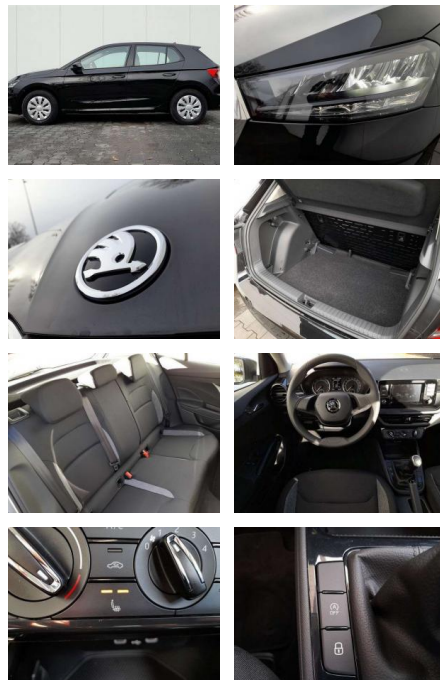

Erstzulassung:	Kilometer:	Farbe:	Leistung:	Kraftstoffart:	Verbr. komb.	CO2-Emission	CO2-Klasse (WLTP)
01.04.2023	6.500	Schwarz	48 kW / 65 PS	Benzin	5,1 l/100km	116 g/km	D

PREIS
17.980 €

FINANZIERUNGSBEISPIEL