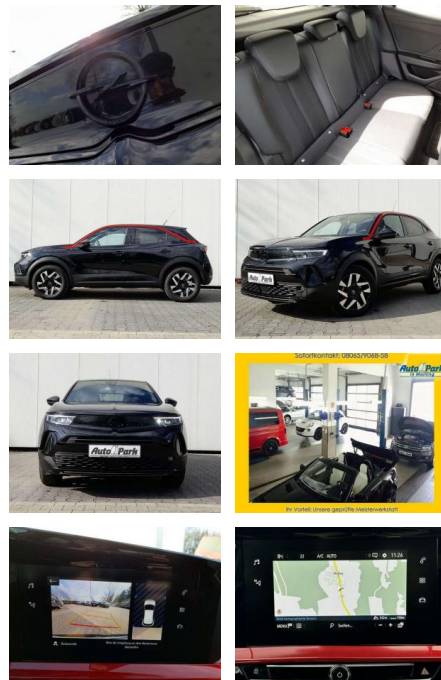

## Opel Mokka Mokka 1.2 Turbo Aut. GS

AP08-310150 **Angebotsnr.:**

Erstzulassung:	Kilometer:	Farbe:	Leistung:	Kraftstoffart:	Verbr. komb.	CO2-Emission	CO2-Klasse (WLTP)
01.07.2022	10.700	Schwarz	96 kW / 131 PS	Benzin	5,9 l/100km	134 g/km	D