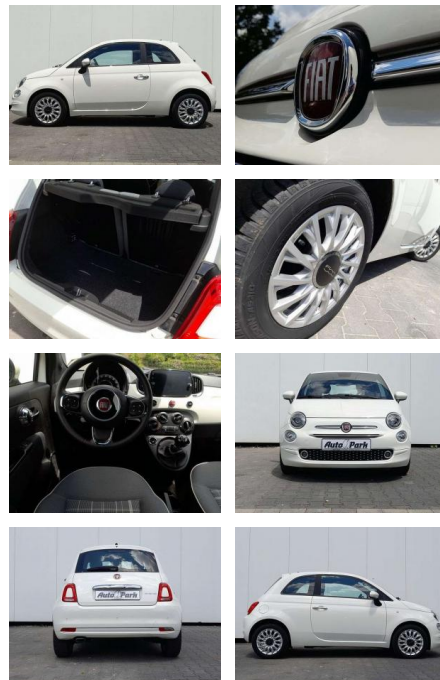

AP08-310470 **Angebotsnr.:**

Erstzulassung:	Kilometer:	Farbe:	Leistung:	Kraftstoffart:	Verbr. komb.	CO2-Emission	CO2-Klasse (WLTP)
01.12.2020	28.000	Weiß	52 kW / 71 PS	Benzin	5,3 l/100km	119 g/km	D

PREIS
12.830 €