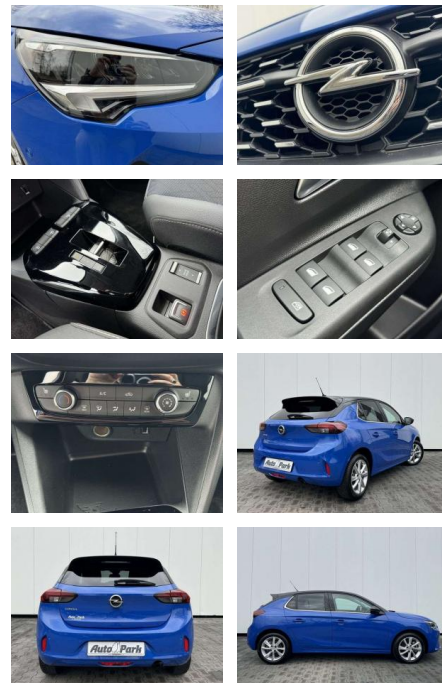

Ihr Ansprechpartner

Herr Karl Pohlmann
E-Mail: verkauf@ap-auto-pohlmann.de
Telefon: 05407 81550

Auto Pohlmann
Werner von Braun Str. 1 - 49134 Wallenhorst - Tel.: 05407 / 81550

Opel Corsa Corsa 1.2 Turbo Aut. Elegance

AP08-310121 **Angebotsnr.:**

Erstzulassung:	Kilometer:	Farbe:	Leistung:	Kraftstoffart:	Verbr. komb.	CO2-Emission	CO2-Klasse (WLTP)
01.12.2022	26.950	Blau	74 kW / 101 PS	Benzin	5,6 l/100km	127 g/km	D

PREIS
18.490 €

FINANZIERUNGSBEISPIEL

Laufzeit: 72 Monate   Anzahlung: 25 %
Basis-Finanzierung:*   Mtl. Rate:
Zielraten-Finanzierung:** **160 €**

* Basisfinanzierung: Anzahlung: 4.623 Euro, Laufzeit: 72 Monate, Nettodarlehen: 13.868 Euro, Gesamtbetrag: 21.815 Euro, Zinssätze: 7.71% Sollz. (gebunden), 7.99% eff.
** Zielratenfinanzierung: Anzahlung: 4.623 Euro, Laufzeit: 72 Monate, Nettodarlehen: 13.868 Euro, Zielrate: 10.170 Euro, Gesamtbetrag: 22.332 Euro, Zinssätze: 7.71% Sollz. (gebunden), 7.99% eff.,

Vermittlung für:
Repräsentatives Beispiel gem. § 17 Abs. 4 PAngV. Diese Finanzierungsangebote sind Beispiele. Gerne ermitteln wir für Sie Ihr individuelles Angebot.

Ausstattung

Sicherheit

- Anti-Blockiersystem ABS

Multimedia

- Radio

Weiteres

- volldigitales Kombiinstrument
- Touchscreen Display LED-Scheinwerfer
- Adaptives Bremslicht Fernlichtassistent
- 16" Leichtmetallfelgen Klimaanlage Sitz:
- Sitzheizung vorn Einparkhilfe vorn und hinten
- Geschwindigkeitsregler Spur- und Spurhalte-Assistent
- Multifunktions-Lederlenkrad Radio:
- Multimedia Radio mit 7"- Touchscr
- Radiozubehör: DAB-Tuner (DAB+fähig)
- Innenspiegel automatisch abblendbar
- Außenspiegel elek. verstellb. u. beh.(2) Toter-Winkel-Warner
- Getriebe: 8-Stufen-Automatikgetriebe

- 12V in der Mittelkonsole
- Zentralverriegelung: 2 Zündschlüssel
- Zentralverriegelung m. Funkfernbedienung
- Lichtsensor und Regensensor Vorrüstung für Kindersitz "ISOFIX" vorn
- Vorrüstung für Kindersitz "ISOFIX" hint.
- Wärmeschutzverglasung
- getönt USB-Schnittstelle
- Umgebungsausleuchtung Pollenfilter
- Parkbremse
- elektrisch Dreipunktsicherheitsgurte (5)
- Drehzahlmesser Dachspoiler Bremsleuchte
- dritte Bordcomputer
- Außenspiegelgehäuse in schwarz
- Airbag: Kopfairbags vorn und hinten
- Airbag Fahrer- und Beisitzer "Full-Size"
- Lackierung: Metallic Ablagefächer
- Parkpilot
- Einparkhilfe hinten Park & Go
- Elektronisches Stabilitätsprog. ESP
- Plus Fahrerinstrumentendisplay 7"