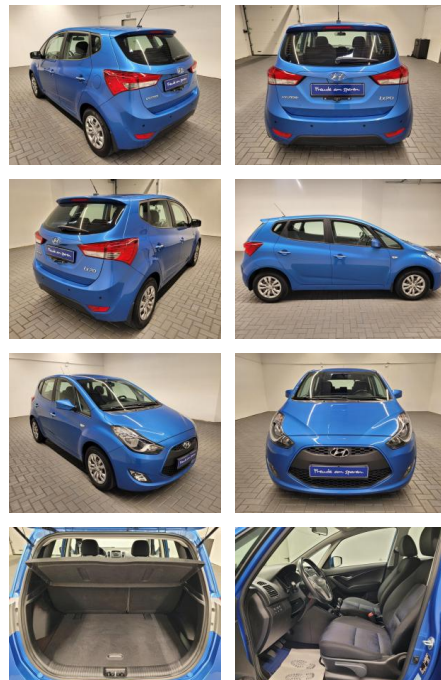

AM35-26386 **Angebotsnr.:**

Erstzulassung:	Kilometer:	Farbe:	Leistung:	Kraftstoffart:
05.04.2017	54.030		92 kW / 125 PS	Benzin

PREIS
15.690 €

FINANZIERUNGSBEISPIEL
Laufzeit: 72 Monate Anzahlung: 25 %
Basis-Finanzierung:* Mtl. Rate:
Zielraten-Finanzierung:** **136 €**