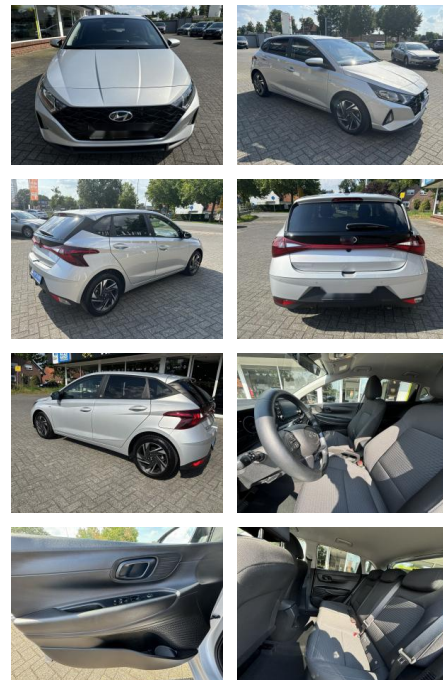

## Hyundai i20 Edition 30 Mild-Hybrid

WS04-105803 Angebotsnr.:

Erstzulassung:	Kilometer:	Farbe:	Leistung:	Kraftstoffart:
26.02.2022	47.780	Diverse	74 kW / 101 PS	Benzin

PREIS	FINANZIERUNGSBEISPIEL	
19.530 €	Laufzeit: 72 Monate	Anzahlung: 25 %
	Basis-Finanzierung:**	Mtl. Rate:
	Zielraten-Finanzierung:**	1169 €