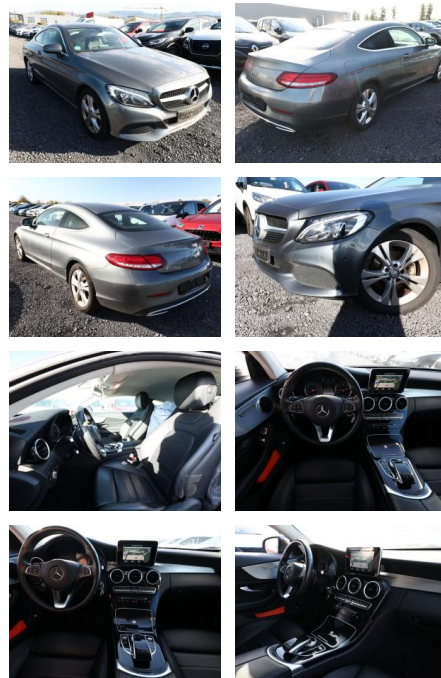

AT27-GW-ABO250 Anzebotsnr.:

Erstzulassung:	Kilometer:	Farbe:	Leistung:	Kraftstoffart:
14.07.2017	64.697	Grau	125 kW / 170 PS	Diesel

PREIS
25.700 €

FINANZIERUNGSBEISPIEL

Laufzeit: 72 Monate Anzahlung: 25 %
Basis-Finanzierung:* Mtl. Rate:
Zielraten-Finanzierung:** **223 €**

Multimedia

- Radio
- el. Sitzverstellung
- Navigation mit Bildschirm

Komfort

- Zentralverriegelung
- Bordcomputer

Interieur

- Multifunktionslenkrad
- el. Fensterheber
- Sitzheizung

Exterieur

- Leichtmetallfelgen
- metallic

- Navigationsmodul Garmin MAP Pilot
- Spiegel-Paket (Außen-/Innenspiegel mit Abblendautomatik / Außenspiegel elektr. anklappbar)
- Sitzbezug / Polsterung: Ledernachbildung Artico
- Außenspiegel mit Totwinkel-Assistent
- Sitzheizung vorn
- Innenausstattung: Zierteile Aluminium
- LM-Felgen 7x17 (5-Doppelspeichen) (LM-Felgen)
- Scheibenwaschanlage beheizt
- Innenraumlicht-Paket
- Touchpad mit Drehknopf (Mittelkonsole)
- Audiosystem Audio 20 (mit Farbdisplay)
- Ablage-Paket
- Scheibenwischer mit Regensensor
- Ambientebeleuchtung
- Getränkehalter
- Mittelarmlehne hinten (Durchlademöglichkeit)