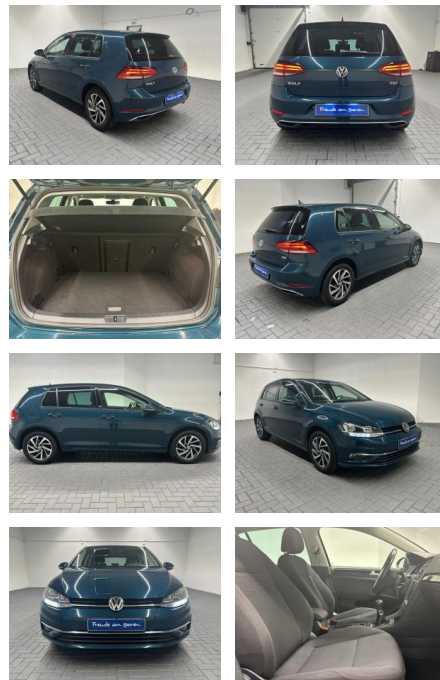

AM35-26399 **Angebotsnr.:**

Erstzulassung:	Kilometer:	Farbe:	Leistung:	Kraftstoffart:
11.10.2017	65.000		81 kW / 110 PS	Benzin

PREIS
19.270 €

FINANZIERUNGSBEISPIEL
Laufzeit: 72 Monate Anzahlung: 25 %
Basis-Finanzierung:* Mtl. Rate:
Zielraten-Finanzierung:** **167 €**