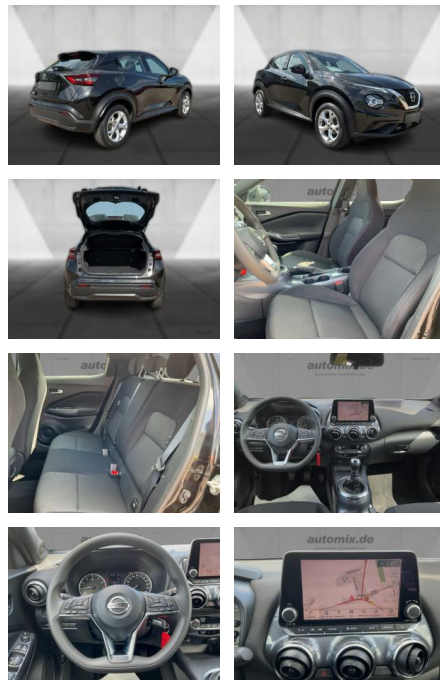

WA00-30421 **Angebotsnr.:**

Erstzulassung:	Kilometer:	Farbe:	Leistung:	Kraftstoffart:
01.01.2021	38.200	Diverse	86 kW / 117 PS	Benzin

PREIS
17.600 €

FINANZIERUNGSBEISPIEL
Laufzeit: 72 Monate Anzahlung: 25 %
Basis-Finanzierung:* Mtl. Rate:
Zielraten-Finanzierung:** **153 €**

Multimedia

- Radio
- Navigation mit Bildschirm
- MP3 Anschluss
- Bluetooth

Komfort

- Zentralverriegelung
- Bordcomputer

Interieur

- Multifunktionslenkrad
- Sportsitze
- el. Fensterheber
- Sitzheizung

Exterieur