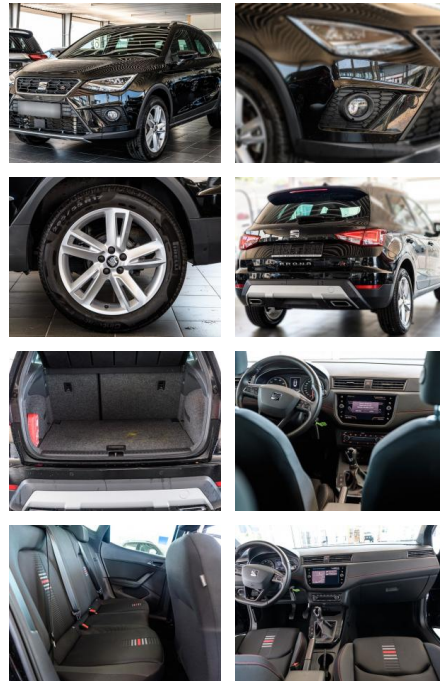

AS86-"OCH"150176123rnr.:

Erstzulassung:	Kilometer:	Farbe:	Leistung:	Kraftstoffart:
26.10.2018	43.336	Diverse	110 kW / 150 PS	Benzin

PREIS
19.230 €

FINANZIERUNGSBEISPIEL

Laufzeit: 72 Monate Anzahlung: 25 %
Basis-Finanzierung:* Mtl. Rate:
Zielraten-Finanzierung:** **167 €**