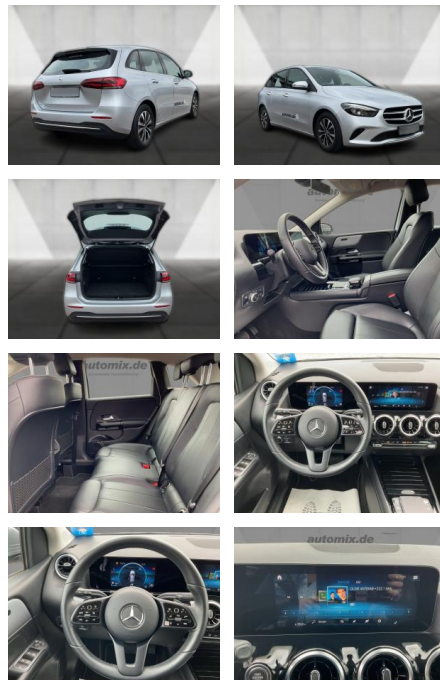

## Mercedes-Benz 180 ,AUTOM.,Navi,SpurH,Leder,KeyLe...

WA00-30429 **Angebotsnr.:**

| Erstzulassung: | Kilometer: | Farbe: | Leistung:      | Kraftstoffart: |
|----------------|------------|--------|----------------|----------------|
| 01.07.2022     | 47.500     | Silber | 85 kW / 116 PS | Diesel         |

### Multimedia

- Radio
- Navigation mit Bildschirm
- MP3 Anschluss