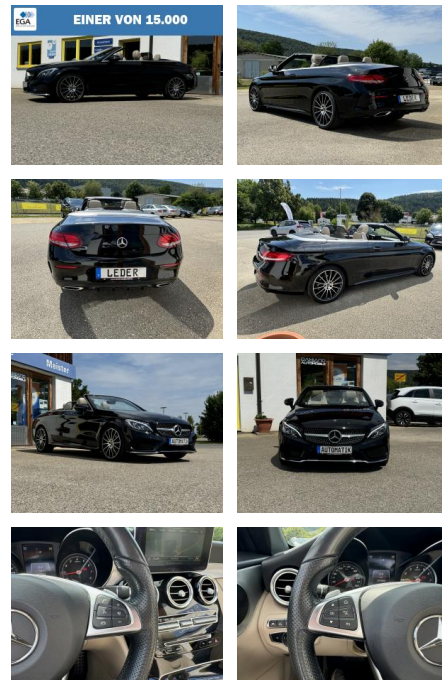

Ihr Ansprechpartner

Herr Karl Pohlmann
E-Mail: verkauf@ap-auto-pohlmann.de
Telefon: 05407 81550

Auto Pohlmann
Werner von Braun Str. 1 - 49134 Wallenhorst - Tel.: 05407 / 81550

Mercedes-Benz C 250 AMG Line /LED/Airscarf/AIRCA...

DA04-ED2407-20180418

Erstzulassung:	Kilometer:	Farbe:	Leistung:	Kraftstoffart:
05.04.2018	108.000	Schwarz	155 kW / 211 PS	Benzin

PREIS
30.860 €

FINANZIERUNGSBEISPIEL
Laufzeit: 72 Monate Anzahlung: 25 %
Basis-Finanzierung:* Mtl. Rate:
Zielraten-Finanzierung:** **268 €**