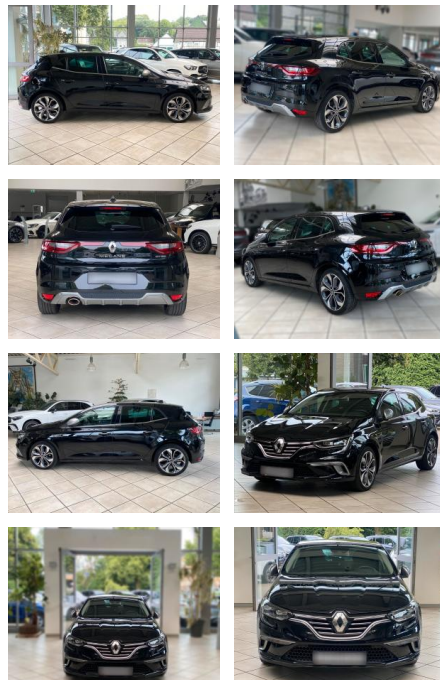

Ihr Ansprechpartner

Herr Karl Pohlmann
E-Mail: verkauf@ap-auto-pohlmann.de
Telefon: 05407 81550

Auto Pohlmann
Werner von Braun Str. 1 - 49134 Wallenhorst - Tel.: 05407 / 81550

Renault Megane Mégane IV 1.3 TCe 160

LA05-15-38935 **Angebotsnr.:**

Erstzulassung:	Kilometer:	Farbe:	Leistung:	Kraftstoffart:	Verbr. komb.	CO2-Emission	CO2-Klasse (WLTP)
26.11.2019	52.345	Diverse	117 kW / 159 PS	Benzin	5,7 l/100km	131 g/km	D