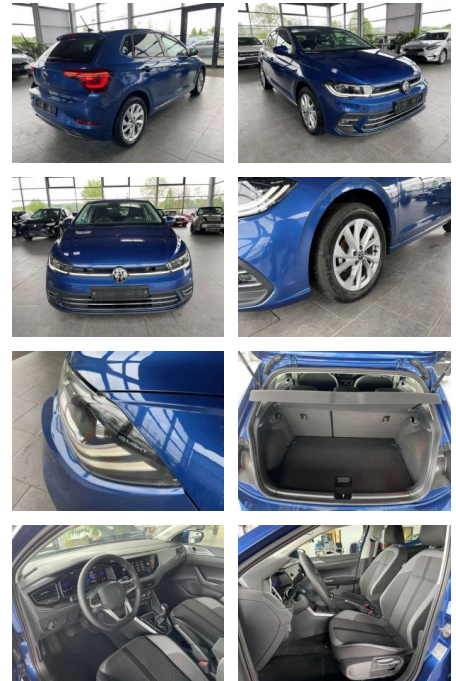

AR35-F570 **Angebotsnr.:**

Erstzulassung:	Kilometer:	Farbe:	Leistung:	Kraftstoffart:	Verbr. komb.	CO2-Emission	CO2-Klasse (WLTP)
01.08.2023	5.500	Blau	70 kW / 95 PS	Benzin	5,5 l/100km	126 g/km	D

PREIS
20.960 €