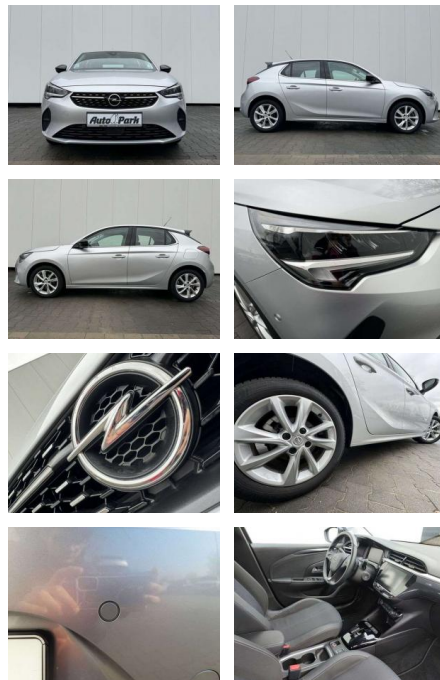

AP08-310847 **Angebotsnr.:**

Erstzulassung:	Kilometer:	Farbe:	Leistung:	Kraftstoffart:	Verbr. komb.	CO2-Emission	CO2-Klasse (WLTP)
01.04.2023	18.500	Silber	74 kW / 101 PS	Benzin	5,6 l/100km	127 g/km	D

PREIS
19.320 €