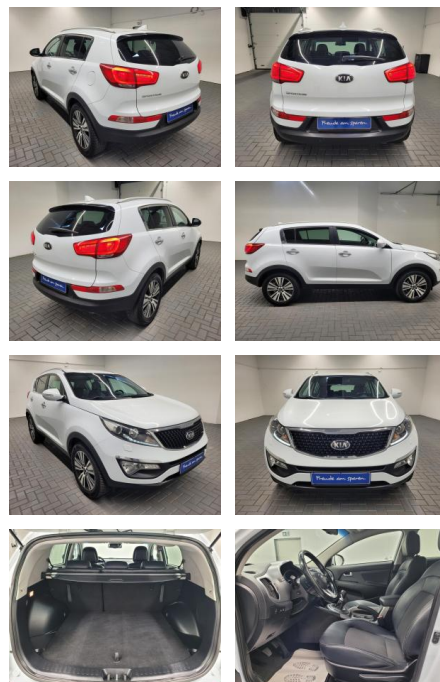

## Kia Sportage Xenon/Navi/Kamera/AHK/4x SHZ

AM35-23037 **Angebotsnr.:**

<b>Erstzulassung:</b>	<b>Kilometer:</b>	<b>Farbe:</b>	<b>Leistung:</b>	<b>Kraftstoffart:</b>
15.10.2015	109.550		122 kW / 166 PS	Benzin