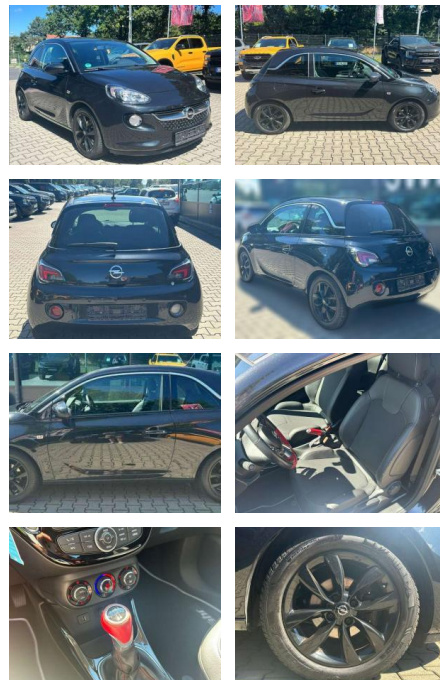

Auto Pohlmann
Werner von Braun Str. 1 - 49134 Wallenhorst - Tel.: 05407 / 81550

Ihr Ansprechpartner

Herr Karl Pohlmann
E-Mail: verkauf@ap-auto-pohlmann.de
Telefon: 05407 81550

Opel Adam 1.2 Jam

JW00-UN-8573Angebotsnr.:

Erstzulassung:	Kilometer:	Farbe:	Leistung:	Kraftstoffart:	Verbr. komb.	CO2-Emission	CO2-Klasse (WLTP)
01.06.2016	81.900	Schwarz	51 kW / 69 PS	Benzin	5,3 l/100km	126 g/km	D

PREIS
8.100 €

FINANZIERUNGSBEISPIEL

Multimedia

- Radio

Weiteres

- Fahrzeugnummer: UN-8573
- Farbe Karbonschwarz
- aus 2.Hd. alle Inspektionen Sondermodell Jam
- 12 Monate Garantie
- Meistergeprüft
- FZ fährt bitte exakten KM Stand erfragen
- Sonderausstattung: Sitzheizung
- Klimaautomatik
- Alus 16
- Interior Color "Red" - Akzente im Lederlenkrad in Rot - Schaltknäuf in Rot - Handbremshebel in Rot Info-Display

- groß
- Interieur-Color-Paket
- Klimaautomatik
- LM-Felgen 6
- 5x16 (Horns
- Midnight Black)
- Metallic-/Mineraleffekt-Lackierung
- Parkpilotsystem hinten
- Raucher-Paket
- Sitz vorn rechts höhenverstellbar
- Sitzbezug / Polsterung: Stoff / Ledernachbildung
- Wärmeschutzverglasung hinten abgedunkelt (Solar-Protect) Weitere Ausstattung A-Z: Airbag Beifahrerseite abschaltbar
- Airbag Fahrer-/Beifahrerseite
- Audiosystem CD 3.0 BT (Radio/CD-Player / Bluetooth)
- Außenspiegel elektr. verstell- und heizbar und manuell anklappbar