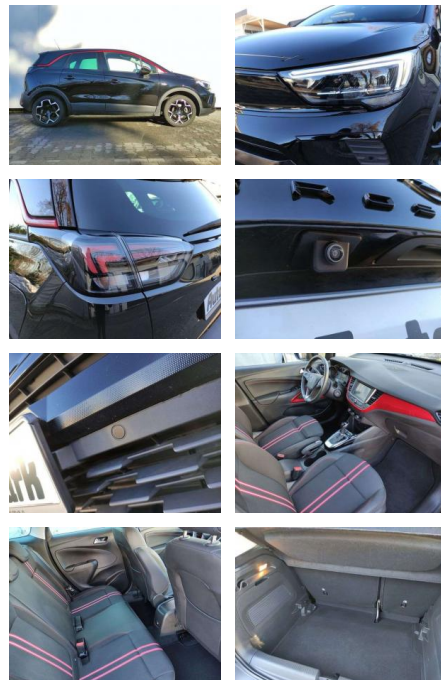

Ihr Ansprechpartner

Herr Karl Pohlmann
E-Mail: verkauf@ap-auto-pohlmann.de
Telefon: 05407 81550

Auto Pohlmann
Werner von Braun Str. 1 - 49134 Wallenhorst - Tel.: 05407 / 81550

Opel Crossland Aut. GS-Line NAVI/APP~LED~LR

AP08-310800 **Angebotsnr.:**

Erstzulassung:	Kilometer:	Farbe:	Leistung:	Kraftstoffart:	Verbr. komb.	CO2-Emission	CO2-Klasse (WLTP)
01.04.2023	7.700	Schwarz	96 kW / 131 PS	Benzin	6,4 l/100km	143 g/km	E

PREIS
23.640 €

FINANZIERUNGSBEISPIEL

Laufzeit: 72 Monate   Anzahlung: 25 %
Basis-Finanzierung:*   Mtl. Rate:
Zielraten-Finanzierung:** **205 €**

* Basisfinanzierung: Anzahlung: 5.910 Euro, Laufzeit: 72 Monate, Nettodarlehen: 17.730 Euro, Gesamtbetrag: 27.890 Euro, Zinssätze: 7.71% Sollz. (gebunden), 7.99% eff.
** Zielratenfinanzierung: Anzahlung: 5.910 Euro, Laufzeit: 72 Monate, Nettodarlehen: 17.730 Euro, Zielrate: 13.002 Euro, Gesamtbetrag: 28.551 Euro, Zinssätze: 7.71% Sollz. (gebunden), 7.99% eff.,

Vermittlung für:
Repräsentatives Beispiel gem. § 17 Abs. 4 PAngV. Diese Finanzierungsangebote sind Beispiele. Gerne ermitteln wir für Sie Ihr individuelles Angebot.

Ausstattung

Sicherheit

- Anti-Blockiersystem ABS

Multimedia

- Radio

Weiteres

- LED-Scheinwerfer mit Abbiegelicht
- Rückfahrkamera Einparkhilfe vorn und hinten Klimaautomatik (2 Zonen) 17" Leichtmetallfelgen Lenkradheizung u. Sitzheizung
- Fa. u. B. Multifunktions-Lederlenkrad Navigation Apple CarPlay Android Auto Bluetooth-Freisprecheinrichtung Radio: Multimedia Radio mit 7"-Touchscr. Radiozubehör: DAB-Tuner (DAB+fähig) Innenspiegel automatisch abblendbar Außenspiegel elek. verstellb. u. beh.(2) Fernlichtassistent Verkehrsschild-Assistent Spurassistent

- 12V in der Mittelkonsole Drehzahlmesser Lichtsensor und Regensensor Airbag Fahrer- und Beiseite Airbag Seitenairbags vorn Airbag: Kopfairbags vorne und hinten Bordcomputer USB-Schnittstelle Bremsleuchte
- dritte Dachspoiler
- Leuchtweitenregulierung
- manuell Start/Stop System Elektronisches Stabilisierungsprogramm Fahrerinfodisplay
- 3
- 5" Mittelarmlehne
- vorn Heckscheibenwischer Lederlenkrad mit Chromel.u.Lenkradfernbe LED-Tagfahrlicht High Gloss Black-Ausstattung LED-Rückleuchten Innenraumbeleuchtung Kopfstützen vorn (höhenverstellbar) Nebelscheinwerfer Ottopartikelfilter Sitze: Sitzrückenlehne 60:40 geteilt

- hinten Reifendruck-Kontrollsystem Heckscheibenheizung Proaktives Fahrerassistenzsystem Kopfstützen (3) hinten Ihnen Ihr neues Auto auch bis zu Ihrer Haustüre. Wir rüsten für sie nach: - Anhängerkupplung Preis auf Anfrage Mailling - anrufen - kennenlernen - vertrauen Finanzierung und Leasing: - zum Tages-TOP-Zins - mit und ohne Anzahlung - mit und ohne Schlussrate - flexible Laufzeiten - Sonder- und Schlussstilung jederzeit möglich - gerne auch mit Ablöse Ihres Vorkredits Unsere Leistungen: - Wir haben eine eigene sehr gut ausgestattete Werkstatt (mit 9 Hebeebühnen und 2 Servicetechniker) WIR BIETEN IHNEN SERVICE FÜR ALLE MARKEN UND MODELLE - Ankauf Ihres Fahrzeugs mit und ohne Folgegeschäft zum fairen Marktpreis - Probefahrt ebenso möglich wie

STÄNDIG ÜBER 15.000 FAHRZEUGE IM BESTAND!