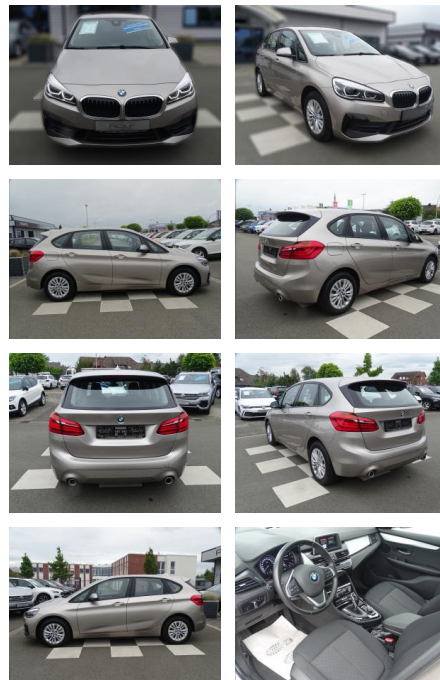

Erstzulassung:	Kilometer:	Farbe:	Leistung:	Kraftstoffart:
01.09.2021	16.863	Silber	140 kW / 190 PS	Diesel

PREIS
27.560 €

FINANZIERUNGSBEISPIEL

Laufzeit: 72 Monate Anzahlung: 25 %
Basis-Finanzierung:* Mtl. Rate:
Zielraten-Finanzierung:** **239 €**