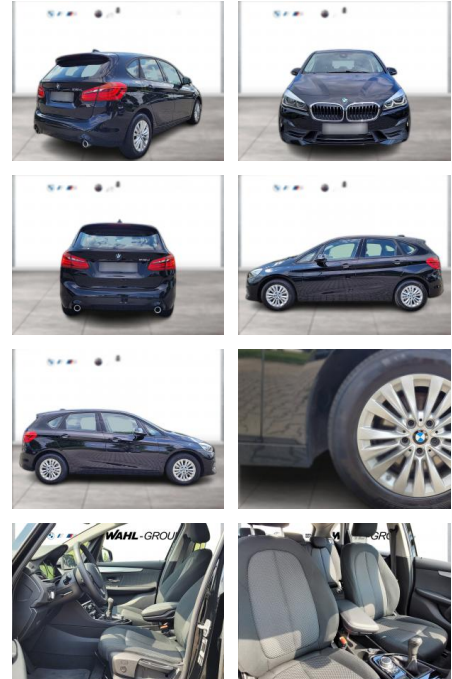

WG00-230456 Angebotsnr.:

Erstzulassung:	Kilometer:	Farbe:	Leistung:	Kraftstoffart:
01.07.2021	79.106	Schwarz	110 kW / 150 PS	Diesel

PREIS
23.450 €

FINANZIERUNGSBEISPIEL

Laufzeit: 72 Monate Anzahlung: 25 %
Basis-Finanzierung:* Mtl. Rate:
Zielraten-Finanzierung:** **203 €**