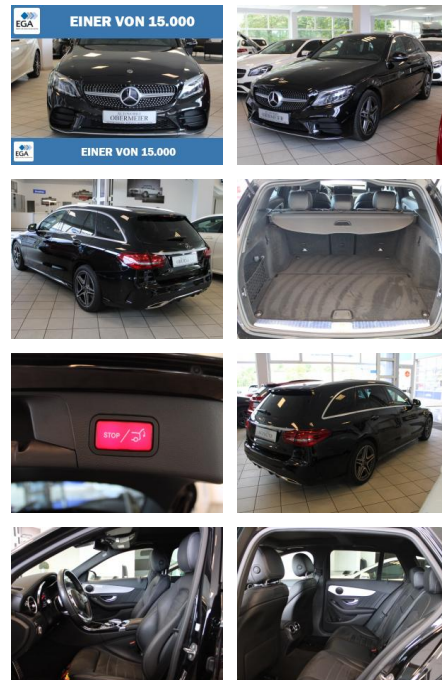

## Mercedes-Benz C 200 T AMG 360° Pano Ambiente Co...

AO15-1 24 G 124 Angebotsnr.:

Erstzulassung:	Kilometer:	Farbe:	Leistung:	Kraftstoffart:
12.08.2019	45.500	Schwarz	135 kW / 184 PS	Benzin

**PREIS**  
**33.450 €**