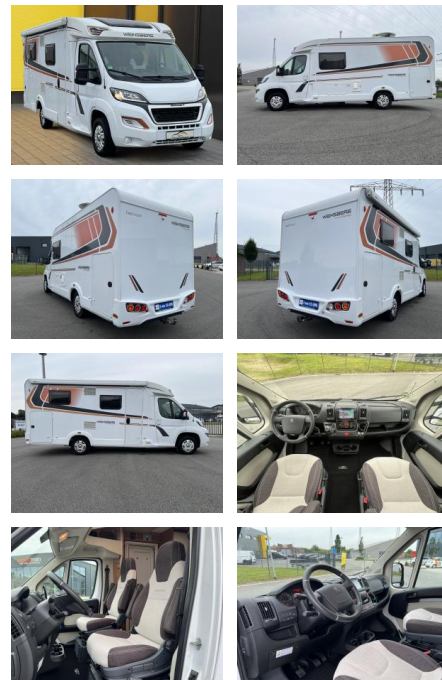

AB19-NB-WBG Angebotnr.:

| | | | | |
|-----------------------|-------------------|---------------|------------------|-----------------------|
| Erstzulassung: | Kilometer: | Farbe: | Leistung: | Kraftstoffart: |
| 12.07.2017 | 26.500 | Weiß | 96 kW / 131 PS | Diesel |