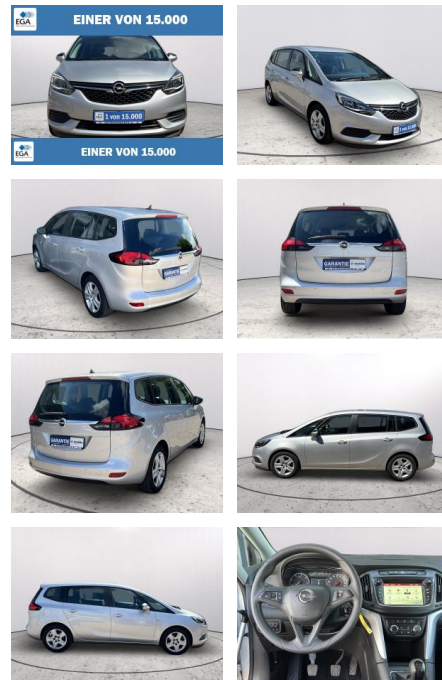

AB73-0047-8478 Angebotsnr.:

Erstzulassung:	Kilometer:	Farbe:	Leistung:	Kraftstoffart:
10.07.2017	83.602	Silber	88 kW / 120 PS	Diesel

PREIS 13.980 €	FINANZIERUNGSBEISPIEL		* Basisfinanzierung: Anzahlung: 3.495 Euro, Laufzeit: 72 Monate, Nettodarlehen: 10.485 Euro, Gesamtbetrag: 16.493 Euro, Zinssätze: 7.71% Sollz. (gebunden), 7.99% eff. ** Zielratenfinanzierung: Anzahlung: 3.495 Euro, Laufzeit: 72 Monate, Nettodarlehen: 10.485 Euro, Zielrate: 7.689 Euro, Gesamtbetrag: 16.884 Euro, Zinssätze: 7.71% Sollz. (gebunden), 7.99% eff., Vermittlung für: Repräsentatives Beispiel gem. § 17 Abs. 4 PAngV. Diese Finanzierungsangebote sind Beispiele. Gerne ermitteln wir für Sie Ihr individuelles Angebot.
	Laufzeit: 72 Monate	Anzahlung: 25 %	
	Basis-Finanzierung:**	Mtl. Rate:	
	Zielraten-Finanzierung:**	121 €	

Ausstattung

Besonderheiten

- Audio-Navigationssystem Navi 950 Europa IntelliLink
- AUX-IN-Anschluss
- USB-Schnittstelle
- Freisprecheinrichtung (Bluetooth) mit Sprachsteuerung
- 6 Lautsprecher
- Farbdisplay (CID)
- Bordcomputer
- Klimaanlage
- Tempomat
- Einparkhilfe/Parkpilotsystem vorn + hinten
- Ergonomiesitz vorn
- Außenspiegel elektr. verstell- und heizbar
- 4x Fensterheber elektrisch
- Tagfahrlicht LED
- Zentralverriegelung mit FB
- Getriebe 6-Gang