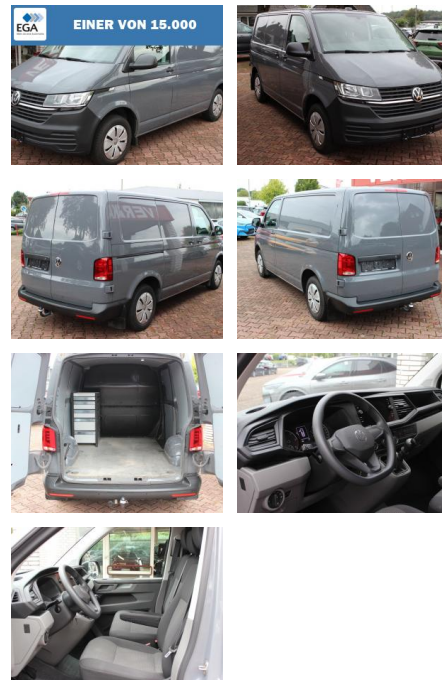

AW00-X001171Angebotsnr.:

Erstzulassung:	Kilometer:	Farbe:	Leistung:	Kraftstoffart:
18.08.2021	27.389	Grau	110 kW / 150 PS	Diesel

PREIS 32.420 €	FINANZIERUNGSBEISPIEL		* Basisfinanzierung: Anzahlung: 8.105 Euro, Laufzeit: 72 Monate, Nettodarlehen: 24.315 Euro, Gesamtbetrag: 38.248 Euro, Zinssätze: 7.71% Sollz. (gebunden), 7.99% eff. ** Zielratenfinanzierung: Anzahlung: 8.105 Euro, Laufzeit: 72 Monate, Nettodarlehen: 24.315 Euro, Zielrate: 17.831 Euro, Gesamtbetrag: 39.155 Euro, Zinssätze: 7.71% Sollz. (gebunden), 7.99% eff., Vermittlung für: Repräsentatives Beispiel gem. § 17 Abs. 4 PAngV. Diese Finanzierungsangebote sind Beispiele. Gerne ermitteln wir für Sie Ihr individuelles Angebot.
	Laufzeit: 72 Monate	Anzahlung: 25 %	
	Basis-Finanzierung:**	Mtl. Rate:	
	Zielraten-Finanzierung:**	281 €	