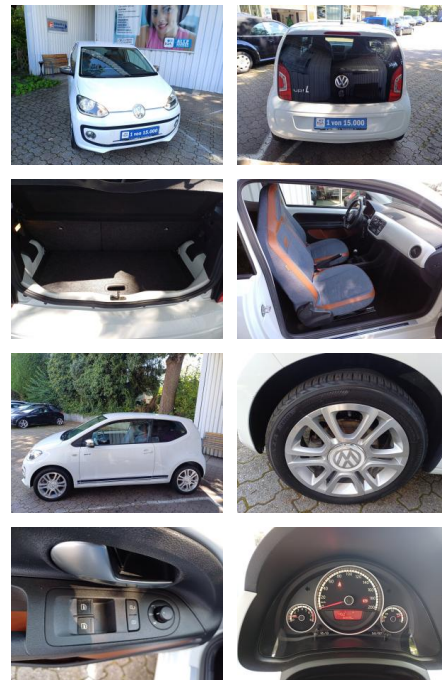

## Volkswagen up! up! 1.0 jeans up! KLIMA\*ALU\*TEMPO...

FL00-R6636R2Angebotsnr.:

Erstzulassung:	Kilometer:	Farbe:	Leistung:	Kraftstoffart:
05.09.2016	65.850	Weiß	44 kW / 60 PS	Benzin

PREIS	FINANZIERUNGSBEISPIEL	
<b>9.760 €</b>	Laufzeit: 72 Monate	Anzahlung: 25 %
	Basis-Finanzierung:**	Mtl. Rate:
	Zielraten-Finanzierung:**	Mtl. Rate: <b>85 €</b>

### Interieur

- el. Fensterheber
- Sitzheizung
- Einstiegsleisten (Aluminium)
- Drehzahlmesser

**STÄNDIG ÜBER 15.000 FAHRZEUGE IM BESTAND!**