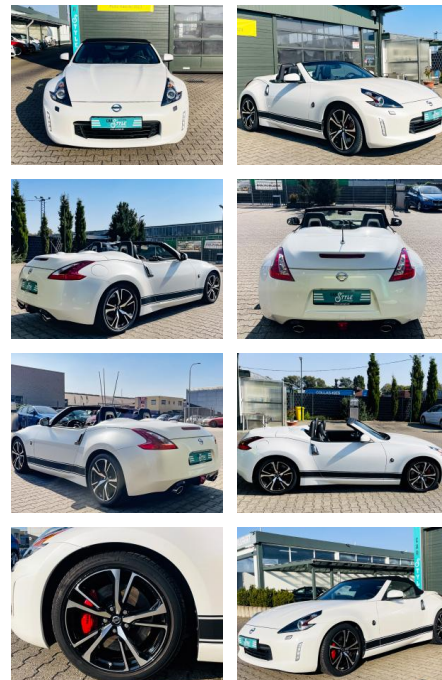

CS01-FO24082024 Angebotsnr.:

Erstzulassung:	Kilometer:	Farbe:	Leistung:	Kraftstoffart:
20.06.2018	37.350	Weiß	241 kW / 328 PS	Benzin

PREIS
30.360 €

FINANZIERUNGSBEISPIEL

Laufzeit: 72 Monate Anzahlung: 25 %
 Basis-Finanzierung:* Mtl. Rate:
 Zielraten-Finanzierung:** **263 €**