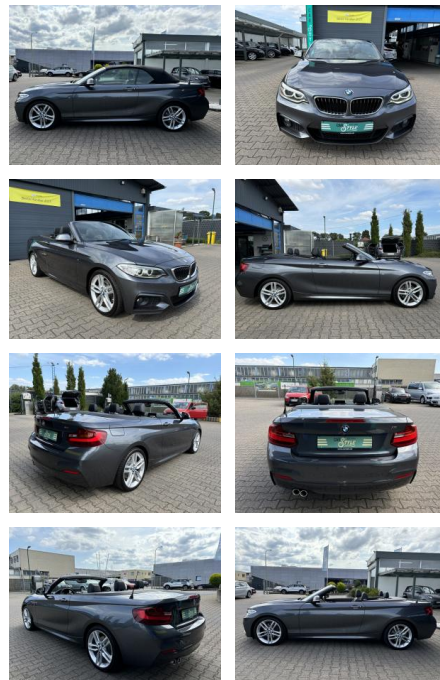

CS01-FO2407256 **Angebotsnr.:**

Erstzulassung:	Kilometer:	Farbe:	Leistung:	Kraftstoffart:
17.05.2016	87.500	grau	165 kW / 224 PS	Diesel

PREIS
22.630 €

FINANZIERUNGSBEISPIEL

Laufzeit: 72 Monate Anzahlung: 25 %
Basis-Finanzierung:* Mtl. Rate:
Zielraten-Finanzierung:** **196 €**