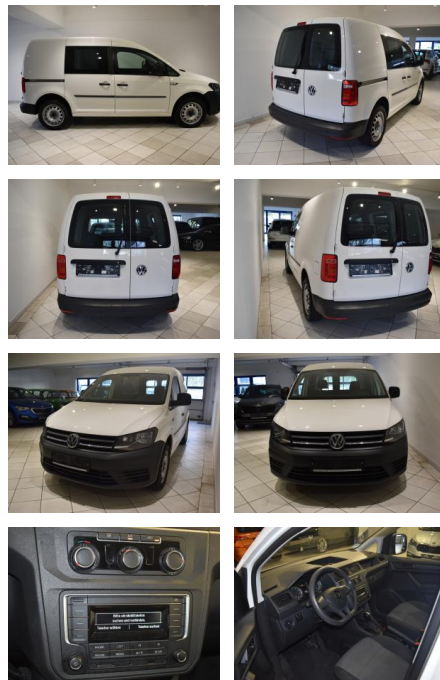

AH44-ATS6185Angebotsnr.:

| | | | | |
|-----------------------|-------------------|---------------|------------------|-----------------------|
| Erstzulassung: | Kilometer: | Farbe: | Leistung: | Kraftstoffart: |
| 08.05.2019 | 88.105 | Weiß | 92 kW / 125 PS | Benzin |